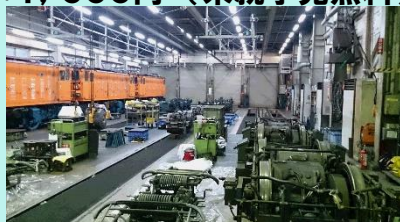

運転体験会

本物のディーゼル機関車が
運転できる！

宇奈月駅の運転体験コース
(延長約150mを2往復)で
本物のディーゼル機関車を運転体験
2021.12.25～2022.3.21
(詳しくはHPへ)

◆場 所 黒部峡谷鉄道「宇奈月駅」構内

◆参加費 10,000円

◆対象者 10歳以上の方で、
乗り物の乗降や階段の
歩行に支障のない方

黒部峡谷トロッコ電車 冬のスペシャル企画!!

参加者には黒鉄「オリジナルグッズ」をプレゼント!

トロッコ電車の分解点検を
見学!

トロッコ電車車庫見学会

検修庫(車庫)にて分解点検中の機関車・客車を見学。
検修庫までは、普段乗ることができない
旧式トロッコ電車で移動。

2022.1/23、1/30、2/20、2/23

◆場 所 黒部峡谷鉄道
機関車・客貨車検修庫
(受付は「宇奈月駅」)

◆参加費 おとな:2,000円
こども:1,000円(未就学児無料)

黒部峡谷鉄道では、お客さまの安全を最優先に、安心してご観光いただけるよう感染症予防の対策を徹底しております。